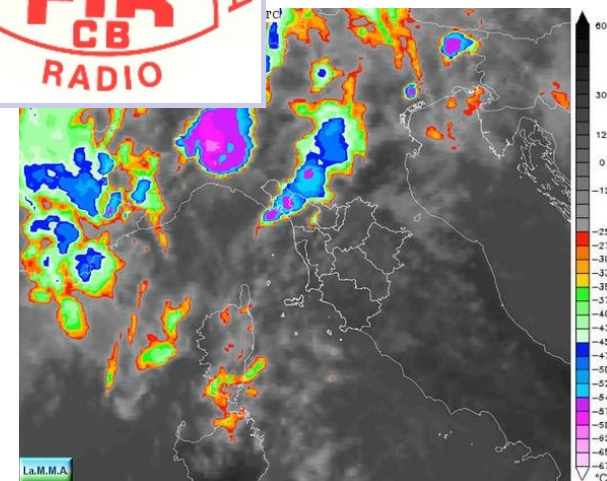

Una rete per il cielo e la terra

Salone Voltato del Museo Etnografico —Villafranca in Lunigiana 4 Luglio 2010

h 15,30 Apertura del convegno

Maurizio Pietrini

Presidente FIR SER CB provinciale di Massa Carrara

H 15,45

Dott. Pietro Cerutti

Sindaco comune di Villafranca in Lunigiana

LE NUOVE TECNOLOGIE COME SUPPORTO AL SINDACO.

H 16,00

Dott. Vilmo Martinelli

Assessore Protezione civile Comune di Villafranca in Lunigiana

L'ALLERTA METEO E LA PIANIFICAZIONE DI EMERGENZA

H 16,15

Dot. Geol. Cortopassi

URTAT

LA DIFESA DEL SUOLO

H 16,30

Dott. Alessandro Barbagli

Comunità Montana della Lunigiana

IL RUOLO DELLE COMUNITA' MONTANA IN PROTEZIONE CIVILE

H 16,45

Paolo Lunini

LA METEOROLOGIA DELLA LUNIGIANA

H 17,00

Dott. Antonio Tarantino

APT— Massa Carrara

LA RETE METEO UN SERVIZIO PER IL TURISMO

H 17,15

Dott. Barbara Barsanti

EMERGENS

LE ALLERTE METEO.

H 17,30 CHIUSURA LAVORI & BUFFET

con il patrocinio del

CESVOT
CENTRO SERVIZI VOLONTARIATO TOSCANA

FIR SER CB sezione provinciale di Massa Carrara

Sede operativa
Fivizzano

Tel 0585948000
email firsems@inwind.it